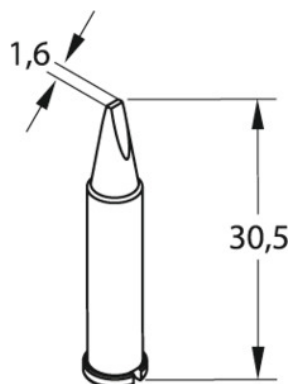

 kurtz ersa**Hrot pájky, Označení výrobce: CDLF16****Údaje o objednávce**

Artikové číslo	082401 CDLF16
GTIN	4003008077094
Třída artiklu	04K

Popis

Hrot pájky CDLF16 Šířka hrotu pájky: 1,6 mm
Vhodné pro: 082301

Technický popis

Vhodné pro	082301
Označení výrobce	CDLF16
Šířka hrotu pájky	1,6 mm
Druh produktu	špička