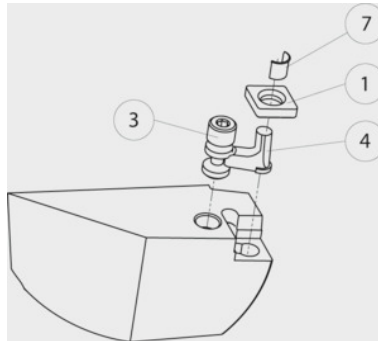

SWISS TOOLS

Mezipoloha č. 1, Typ: P06**Údaje o objednávce**

Artikové číslo	320610 P06
GTIN	2050001714510
Třída artiklu	36D

Popis**Vhodné pro:**

Soustružnický držák a držák vyvrtávacích tyčí č. 320005 – č. 320406.