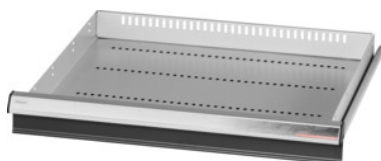

Garant GRIDLINE

Zásuvka s otevíráním zásuvky jednou rukou, 75 kg, 20×20G, Výška čela zásuvky: 75mm**Údaje o objednávce**

Artikové číslo	930534 75
GTIN	4062406131173
Třída artiklu	9GK

Popis**Provedení:**

Zásuvky se 100% výsuvem s vysouvací mechanikou. Hliníková úchytka s vyměnitelnými a popisovatelnými popisovacími proužky.

Otvory pro umístění drážkových dělicích lišt v rastru 25 mm (od zásuvek s výškou čela 75 mm).

Odblokování **jednotlivých zásuvek jednou rukou** – brání otevírání zásuvek během přepravy.

Nutné pro všechny montážní vozíky.

Vhodné pro:

Plášť skříně na nářadí 24×24G č. 930525.

Rozsah dodávky:

Zásuvka kompletní vždy s 1 párem vodících lišt.

Lakování:

Korpus zásuvek světle šedá RAL 7035, čela antracitově šedá RAL 7016, **práškově nanášený lak.**

Korpus zásuvek nelze konfigurovat, vždy světle šedá RAL 7035.

Technický popis

Užitná plocha zásuvek v G	20×20
Nosnost zásuvek / výsuvných den	75 kg
Užitná výška	50 mm
Hmotnost	9 kg
Výška čela	75 mm

Otvírání jednotlivých zásuvek	jednoruční
Užitná hloubka v G	20
Užitná šířka v G	20
Oblast použití	Montážní vozík
Užitná šířka	500 mm
Užitná hloubka	500 mm
S otvíráním jednotlivých zásuvek	ano
Tloušťka materiálu	1,2 mm
Výsuv zásuvky (částečný/plný výsuv)	100 %
Volba barev	RAL 9002, 7035, 7005, 7016, 6011, 5018, 5012, 5011, 5005, 3003
Užitná šířka × užitná hloubka zásuvek v G	20×20G
Druh produktu	Zásuvka