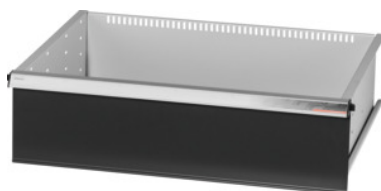

Garant GRIDLINE

Zásuvka s otevíráním zásuvky jednou rukou, 75 kg, 26×20G, Výška čela zásuvky: 250mm**Údaje o objednávce**

Artikové číslo	930634 250
GTIN	4062406131494
Třída artiklu	9GK

Popis**Provedení:**

Zásuvky se 100% výsuvem s vysouvací mechanikou. Hliníková úchytka s vyměnitelnými a popisovatelnými popisovacími proužky.

Otvory pro umístění drážkových dělicích lišt v rastru 25 mm (od zásuvek s výškou čela 75 mm).

Odblokování **jednotlivých zásuvek jednou rukou** – brání otevírání zásuvek během přepravy.

Nutné pro všechny montážní vozíky.

Nosnost 75 kg.

Vhodné pro:

Plášť skříně na nářadí 30×24G č. 930625.

Rozsah dodávky:

Zásuvka kompletní vždy s 1 párem vodících lišt.

Lakování:

Korpus zásuvek světle šedá RAL 7035, čela antracitově šedá RAL 7016, **práškově nanášený lak.**

Korpus zásuvek nelze konfigurovat, vždy světle šedá RAL 7035.