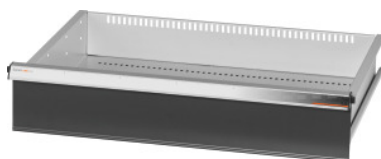

Garant GRIDLINE

Zásuvka s otevíráním zásuvky jednou rukou, 75 kg, 26×20G, Výška čela zásuvky: 150mm**Údaje o objednávce**

Artikové číslo	930634 150
GTIN	4062406131470
Třída artiklu	9GK

Popis**Provedení:**

Zásuvky se 100% výsuvem s vysouvací mechanikou. Hliníková úchytka s vyměnitelnými a popisovatelnými popisovacími proužky.

Otvory pro umístění drážkových dělicích lišt v rastru 25 mm (od zásuvek s výškou čela 75 mm).

Odblokování **jednotlivých zásuvek jednou rukou** – brání otevírání zásuvek během přepravy.

Nutné pro všechny montážní vozíky.

Nosnost 75 kg.

Vhodné pro:

Plášť skříně na náradí 30×24G č. 930625.

Rozsah dodávky:

Zásuvka kompletní vždy s 1 párem vodících lišt.

Lakování:

Korpus zásuvek světle šedá RAL 7035, čela antracitově šedá RAL 7016, **práškově nanášený lak.**

Korpus zásuvek nelze konfigurovat, vždy světle šedá RAL 7035.