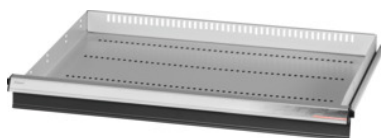

Garant GRIDLINE

**Zásuvka s otevíráním zásuvky jednou rukou, 75 kg, 26×20G, Výška čela zásuvky: 75mm****Údaje o objednávce**

Artikové číslo	930634 75
GTIN	4062406131449
Třída artiklu	9GK

**Popis****Provedení:**

**Zásuvky se 100% výsuvem** s vysouvací mechanikou. Hliníková úchytka s vyměnitelnými a popisovatelnými popisovacími proužky.

Otvory pro umístění drážkových dělicích lišt v rastru 25 mm (od zásuvek s výškou čela 75 mm).

Odblokování **jednotlivých zásuvek jednou rukou** – brání otevírání zásuvek během přepravy.

Nutné pro všechny montážní vozíky.

Nosnost 75 kg.

**Vhodné pro:**

Plášť skříně na náradí 30×24G č. 930625.

**Rozsah dodávky:**

Zásuvka kompletní vždy s 1 párem vodících lišt.

**Lakování:**

Korpus zásuvek světle šedá RAL 7035, čela antracitově šedá RAL 7016, **práškově nanášený lak.**

**Korpus zásuvek nelze konfigurovat, vždy světle šedá RAL 7035.**