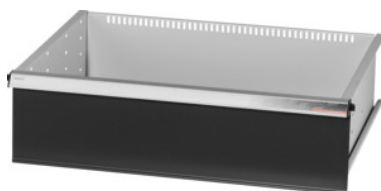

Garant GRIDLINE

**Zásuvka s otevíráním zásuvky jednou rukou, 75 kg, 26×20G, Výška čela zásuvky: 200mm****Údaje o objednávce**

Artikové číslo	930634 200
GTIN	4062406131487
Třída artiklu	9GK

**Popis****Provedení:**

**Zásuvky se 100% výsuvem** s vysouvací mechanikou. Hliníková úchytka s vyměnitelnými a popisovatelnými popisovacími proužky.

Otvory pro umístění drážkových dělicích lišt v rastru 25 mm (od zásuvek s výškou čela 75 mm).

Odblokování **jednotlivých zásuvek jednou rukou** – brání otevírání zásuvek během přepravy.

Nutné pro všechny montážní vozíky.

Nosnost 75 kg.

**Vhodné pro:**

Plášť skříně na nářadí 30×24G č. 930625.

**Rozsah dodávky:**

Zásuvka kompletní vždy s 1 párem vodících lišt.

**Lakování:**

Korpus zásuvek světle šedá RAL 7035, čela antracitově šedá RAL 7016, **práškově nanášený lak.**

**Korpus zásuvek nelze konfigurovat, vždy světle šedá RAL 7035.**