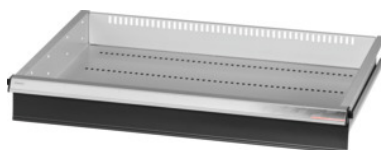

Garant GRIDLINE

Zásuvka s otevíráním zásuvky jednou rukou, 75 kg, 26×20G, Výška čela zásuvky: 100mm**Údaje o objednávce**

Artikové číslo	930634 100
GTIN	4062406131456
Třída artiklu	9GK

Popis**Provedení:**

Zásuvky se 100% výsuvem s vysouvací mechanikou. Hliníková úchytka s vyměnitelnými a popisovatelnými popisovacími proužky.

Otvory pro umístění drážkových dělicích lišt v rastru 25 mm (od zásuvek s výškou čela 75 mm).

Odblokování **jednotlivých zásuvek jednou rukou** – brání otevírání zásuvek během přepravy.

Nutné pro všechny montážní vozíky.

Nosnost 75 kg.

Vhodné pro:

Plášť skříně na náradí 30×24G č. 930625.

Rozsah dodávky:

Zásuvka kompletní vždy s 1 párem vodících lišt.

Lakování:

Korpus zásuvek světle šedá RAL 7035, čela antracitově šedá RAL 7016, **práškově nanášený lak.**

Korpus zásuvek nelze konfigurovat, vždy světle šedá RAL 7035.