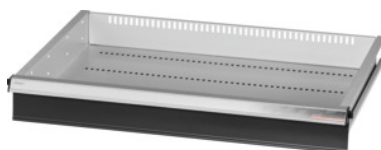

Garant GRIDLINE

Zásuvka s otevíráním zásuvky jednou rukou, 200 kg, 26×20G, Výška čela zásuvky: 100mm**Údaje o objednávce**

Artikové číslo	930636 100
GTIN	4062406131524
Třída artiklu	9GK

Popis**Provedení:**

Zásuvky se 100% výsuvem s vysouvací mechanikou. Hliníková úchytka s vyměnitelnými a popisovatelnými popisovacími proužky.

Otvory pro umístění drážkových dělicích lišt v rastru 25 mm (od zásuvek s výškou čela 75 mm).

Odblokování **jednotlivých zásuvek jednou rukou** – brání otevírání zásuvek během přepravy.

Nutné pro všechny montážní vozíky.

Nosnost 200 kg.

Vhodné pro:

Plášť skříně na náradí 30×24G č. 930625.

Rozsah dodávky:

Zásuvka kompletní vždy s 1 párem vodících lišt.

Lakování:

Korpus zásuvek světle šedá RAL 7035, čela antracitově šedá RAL 7016, **práškově nanášený lak.**

Korpus zásuvek nelze konfigurovat, vždy světle šedá RAL 7035.