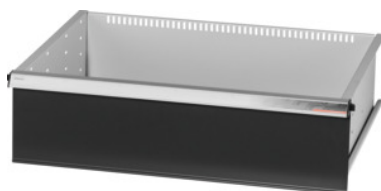

Garant GRIDLINE

Zásuvka s otevíráním zásuvky jednou rukou, 200 kg, 26×20G, Výška čela zásuvky: 250mm**Údaje o objednávce**

Artikové číslo	930636 250
GTIN	4062406131562
Třída artiklu	9GK

Popis**Provedení:**

Zásuvky se 100% výsuvem s vysouvací mechanikou. Hliníková úchytka s vyměnitelnými a popisovatelnými popisovacími proužky.

Otvory pro umístění drážkových dělicích lišt v rastru 25 mm (od zásuvek s výškou čela 75 mm).

Odblokování **jednotlivých zásuvek jednou rukou** – brání otevírání zásuvek během přepravy.

Nutné pro všechny montážní vozíky.

Nosnost 200 kg.

Vhodné pro:

Plášť skříně na nářadí 30×24G č. 930625.

Rozsah dodávky:

Zásuvka kompletní vždy s 1 párem vodících lišt.

Lakování:

Korpus zásuvek světle šedá RAL 7035, čela antracitově šedá RAL 7016, **práškově nanášený lak.**

Korpus zásuvek nelze konfigurovat, vždy světle šedá RAL 7035.