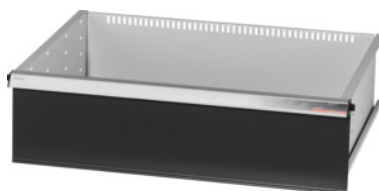

Garant GRIDLINE

Zásuvka s otevíráním zásuvky jednou rukou, 200 kg, 26×20G, Výška čela zásuvky: 200mm**Údaje o objednávce**

Artikové číslo	930636 200
GTIN	4062406131555
Třída artiklu	9GK

Popis**Provedení:**

Zásuvky se 100% výsuvem s vysouvací mechanikou. Hliníková úchytka s vyměnitelnými a popisovatelnými popisovacími proužky.

Otvory pro umístění drážkových dělicích lišt v rastru 25 mm (od zásuvek s výškou čela 75 mm).

Odblokování **jednotlivých zásuvek jednou rukou** – brání otevírání zásuvek během přepravy.

Nutné pro všechny montážní vozíky.

Nosnost 200 kg.

Vhodné pro:

Plášť skříně na nářadí 30×24G č. 930625.

Rozsah dodávky:

Zásuvka kompletní vždy s 1 párem vodících lišt.

Lakování:

Korpus zásuvek světle šedá RAL 7035, čela antracitově šedá RAL 7016, **práškově nanášený lak.**

Korpus zásuvek nelze konfigurovat, vždy světle šedá RAL 7035.