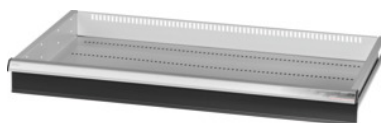

Garant GRIDLINE

Zásuvka s otevíráním zásuvky jednou rukou, 75 kg, 36×20G, Výška čela zásuvky: 100mm**Údaje o objednávce**

Artikové číslo	930744 100
GTIN	4062406131609
Třída artiklu	9GK

Popis**Provedení:**

Zásuvky se 100% výsuvem s vysouvací mechanikou. Hliníková úchytka s vyměnitelnými a popisovatelnými popisovacími proužky.

Otvory pro umístění drážkových dělicích lišt v rastru 25 mm (od zásuvek s výškou čela 75 mm).

Odblokování **jednotlivých zásuvek jednou rukou** – brání otevírání zásuvek během přepravy.

Nutné pro všechny montážní vozíky.

Nosnost 75 kg.

Vhodné pro:

Plášť skříně na nářadí 40×24G č. 930735.

Rozsah dodávky:

Zásuvka kompletní vždy s 1 párem vodících lišt.

Lakování:

Korpus zásuvek světle šedá RAL 7035, čela antracitově šedá RAL 7016, **práškově nanášený lak.**

Korpus zásuvek nelze konfigurovat, vždy světle šedá RAL 7035.