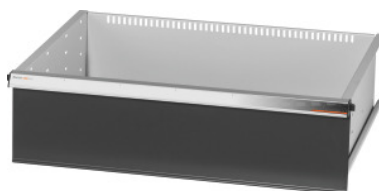

Garant GRIDLINE

Zásuvka s otevíráním zásuvky jednou rukou, 200 kg, 26×20G, Výška čela zásuvky: 300mm**Údaje o objednávce**

Artikové číslo	930636 300
GTIN	4062406131579
Třída artiklu	9GK

Popis**Provedení:**

Zásuvky se 100% výsuvem s vysouvací mechanikou. Hliníková úchytka s vyměnitelnými a popisovatelnými popisovacími proužky.

Otvory pro umístění drážkových dělicích lišt v rastru 25 mm (od zásuvek s výškou čela 75 mm).

Odblokování **jednotlivých zásuvek jednou rukou** – brání otevírání zásuvek během přepravy.

Nutné pro všechny montážní vozíky.

Nosnost 200 kg.

Vhodné pro:

Plášť skříně na nářadí 30×24G č. 930625.

Rozsah dodávky:

Zásuvka kompletní vždy s 1 párem vodících lišt.

Lakování:

Korpus zásuvek světle šedá RAL 7035, čela antracitově šedá RAL 7016, **práškově nanášený lak.**

Korpus zásuvek nelze konfigurovat, vždy světle šedá RAL 7035.