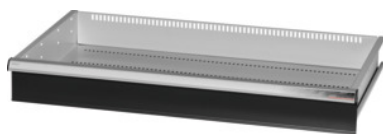

Garant GRIDLINE

Zásuvka s otevíráním zásuvky jednou rukou, 75 kg, 36×20G, Výška čela zásuvky: 125mm**Údaje o objednávce**

| | |
|----------------|---------------|
| Artikové číslo | 930744 125 |
| GTIN | 4062406131616 |
| Třída artiklu | 9GK |

Popis**Provedení:**

Zásuvky se 100% výsuvem s vysouvací mechanikou. Hliníková úchytka s vyměnitelnými a popisovatelnými popisovacími proužky.
Otvory pro umístění drážkových dělicích lišt v rastru 25 mm (od zásuvek s výškou čela 75 mm).
Odblokování **jednotlivých zásuvek jednou rukou** – brání otevírání zásuvek během přepravy.
Nutné pro všechny montážní vozíky.
Nosnost 75 kg.

Vhodné pro:

Plášť skříně na náradí 40×24G č. 930735.

Rozsah dodávky:

Zásuvka kompletní vždy s 1 párem vodících lišt.

Lakování:

Korpus zásuvek světle šedá RAL 7035, čela antracitově šedá RAL 7016, **práškově nanášený lak.**
Korpus zásuvek nelze konfigurovat, vždy světle šedá RAL 7035.

Technický popis

| | |
|---------------------------------|------------|
| Výška čela | 125 mm |
| Nosnost zásuvek / výsuvných den | 75 kg |
| Užitná plocha zásuvek v G | 36×20 |
| Užitná výška | 100 mm |
| Otvírání jednotlivých zásuvek | jednoruční |