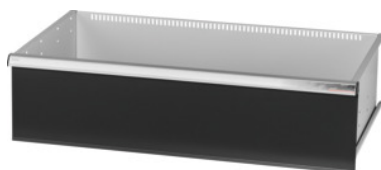

Garant GRIDLINE

Zásuvka s otevíráním zásuvky jednou rukou, 75 kg, 36×20G, Výška čela zásuvky: 300mm**Údaje o objednávce**

Artikové číslo	930744 300
GTIN	4062406131654
Třída artiklu	9GK

Popis**Provedení:**

Zásuvky se 100% výsuvem s vysouvací mechanikou. Hliníková úchytka s vyměnitelnými a popisovatelnými popisovacími proužky.

Otvory pro umístění drážkových dělicích lišt v rastru 25 mm (od zásuvek s výškou čela 75 mm).

Odblokování **jednotlivých zásuvek jednou rukou** – brání otevírání zásuvek během přepravy.

Nutné pro všechny montážní vozíky.

Nosnost 75 kg.

Vhodné pro:

Plášť skříně na náradí 40×24G č. 930735.

Rozsah dodávky:

Zásuvka kompletní vždy s 1 párem vodících lišt.

Lakování:

Korpus zásuvek světle šedá RAL 7035, čela antracitově šedá RAL 7016, **práškově nanášený lak.**

Korpus zásuvek nelze konfigurovat, vždy světle šedá RAL 7035.