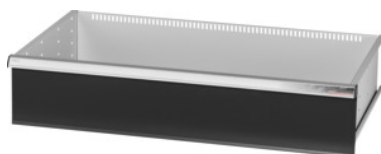

Garant GRIDLINE

Zásuvka s otevíráním zásuvky jednou rukou, 75 kg, 36×20G, Výška čela zásuvky: 200mm**Údaje o objednávce**

Artikové číslo	930744 200
GTIN	4062406131630
Třída artiklu	9GK

Popis**Provedení:**

Zásuvky se 100% výsuvem s vysouvací mechanikou. Hliníková úchytka s vyměnitelnými a popisovatelnými popisovacími proužky.

Otvory pro umístění drážkových dělicích lišt v rastru 25 mm (od zásuvek s výškou čela 75 mm).

Odblokování **jednotlivých zásuvek jednou rukou** – brání otevírání zásuvek během přepravy.

Nutné pro všechny montážní vozíky.

Nosnost 75 kg.

Vhodné pro:

Plášť skříně na nářadí 40×24G č. 930735.

Rozsah dodávky:

Zásuvka kompletní vždy s 1 párem vodících lišt.

Lakování:

Korpus zásuvek světle šedá RAL 7035, čela antracitově šedá RAL 7016, **práškově nanášený lak.**

Korpus zásuvek nelze konfigurovat, vždy světle šedá RAL 7035.