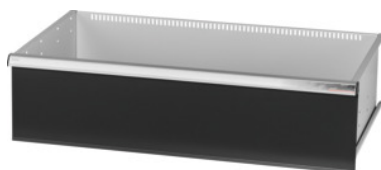

Garant GRIDLINE

**Zásuvka s otevíráním zásuvky jednou rukou, 200 kg, 36×20G, Výška čela zásuvky: 250mm****Údaje o objednávce**

Artikové číslo	930746 250
GTIN	4062406131715
Třída artiklu	9GK

**Popis****Provedení:**

**Zásuvky se 100% výsuvem** s vysouvací mechanikou. Hliníková úchytka s vyměnitelnými a popisovatelnými popisovacími proužky.

Otvory pro umístění drážkových dělicích lišt v rastru 25 mm (od zásuvek s výškou čela 75 mm).  
Odblokování **jednotlivých zásuvek jednou rukou** – brání otevírání zásuvek během přepravy.  
Nutné pro všechny montážní vozíky.

Nosnost 200 kg.

**Vhodné pro:**

Plášť skříně na nářadí 40×24G č. 930735. Plášť 36× 20G.

**Rozsah dodávky:**

Zásuvka kompletní vždy s 1 párem vodících lišt.

**Lakování:**

Korpus zásuvek světle šedá RAL 7035, čela antracitově šedá RAL 7016, **práškově nanášený lak.**

**Korpus zásuvek nelze konfigurovat, vždy světle šedá RAL 7035.**

**Technický popis**

Nosnost zásuvek / výsuvných den	200 kg
Otvírání jednotlivých zásuvek	jednoruční
Užitná plocha zásuvek v G	36×20
Užitná výška	225 mm
Výška čela	250 mm