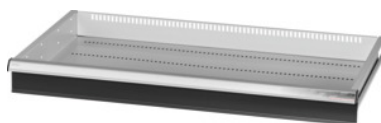

Garant GRIDLINE

**Zásuvka s otevíráním zásuvky jednou rukou, 200 kg, 36×20G, Výška čela zásuvky: 100mm****Údaje o objednávce**

Artikové číslo	930746 100
GTIN	4062406131678
Třída artiklu	9GK

**Popis****Provedení:**

**Zásuvky se 100% výsuvem** s vysouvací mechanikou. Hliníková úchytka s vyměnitelnými a popisovatelnými popisovacími proužky.

Otvory pro umístění drážkových dělicích lišt v rastru 25 mm (od zásuvek s výškou čela 75 mm).

Odblokování **jednotlivých zásuvek jednou rukou** – brání otevírání zásuvek během přepravy.

Nutné pro všechny montážní vozíky.

Nosnost 200 kg.

**Vhodné pro:**

Plášť skříně na nářadí 40×24G č. 930735. Plášť 36× 20G.

**Rozsah dodávky:**

Zásuvka kompletní vždy s 1 párem vodících lišt.

**Lakování:**

Korpus zásuvek světle šedá RAL 7035, čela antracitově šedá RAL 7016, **práškově nanášený lak.**

**Korpus zásuvek nelze konfigurovat, vždy světle šedá RAL 7035.**