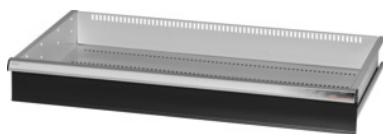

Garant GRIDLINE

Zásuvka s otevíráním zásuvky jednou rukou, 200 kg, 36×20G, Výška čela zásuvky: 125mm**Údaje o objednávce**

Artikové číslo	930746 125
GTIN	4062406131685
Třída artiklu	9GK

Popis**Provedení:**

Zásuvky se 100% výsuvem s vysouvací mechanikou. Hliníková úchytka s vyměnitelnými a popisovatelnými popisovacími proužky.

Otvory pro umístění drážkových dělicích lišt v rastru 25 mm (od zásuvek s výškou čela 75 mm).

Odblokování **jednotlivých zásuvek jednou rukou** – brání otevírání zásuvek během přepravy.

Nutné pro všechny montážní vozíky.

Nosnost 200 kg.

Vhodné pro:

Plášť skříně na nářadí 40×24G č. 930735. Plášť 36× 20G.

Rozsah dodávky:

Zásuvka kompletní vždy s 1 párem vodících lišt.

Lakování:

Korpus zásuvek světle šedá RAL 7035, čela antracitově šedá RAL 7016, **práškově nanášený lak.**

Korpus zásuvek nelze konfigurovat, vždy světle šedá RAL 7035.