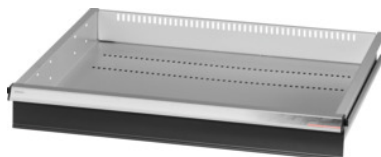

Garant GRIDLINE

Zásuvka s otevíráním zásuvky jednou rukou, 75 kg, 26×24G, Výška čela zásuvky: 100mm**Údaje o objednávce**

Artikové číslo	931166 100
GTIN	4062406132002
Třída artiklu	9GK

Popis**Provedení:**

Zásuvky se 100% výsuvem s vysouvací mechanikou. Hliníková úchytka s vyměnitelnými a popisovatelnými popisovacími proužky.

Otvory pro umístění drážkových dělicích lišt v rastru 25 mm (od zásuvek s výškou čela 75 mm).

Odblokování **jednotlivých zásuvek jednou rukou** – brání otevírání zásuvek během přepravy.

Nutné pro všechny montážní vozíky.

Nosnost 75 kg.

Vhodné pro:

Plášť skříně na nářadí 30×28G č. 931155.

Rozsah dodávky:

Zásuvka kompletní vždy s 1 párem vodících lišt.

Lakování:

Korpus zásuvek světle šedá RAL 7035, čela antracitově šedá RAL 7016, **práškově nanášený lak.**

Korpus zásuvek nelze konfigurovat, vždy světle šedá RAL 7035.