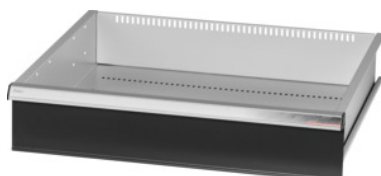

Garant GRIDLINE

Zásuvka s otevíráním zásuvky jednou rukou, 75 kg, 26×24G, Výška čela zásuvky: 150mm**Údaje o objednávce**

Artikové číslo	931166 150
GTIN	4062406132026
Třída artiklu	9GK

Popis**Provedení:**

Zásuvky se 100% výsuvem s vysouvací mechanikou. Hliníková úchytka s vyměnitelnými a popisovatelnými popisovacími proužky.

Otvory pro umístění drážkových dělicích lišt v rastru 25 mm (od zásuvek s výškou čela 75 mm).

Odblokování **jednotlivých zásuvek jednou rukou** – brání otevírání zásuvek během přepravy.

Nutné pro všechny montážní vozíky.

Nosnost 75 kg.

Vhodné pro:

Plášť skříně na náradí 30×28G č. 931155.

Rozsah dodávky:

Zásuvka kompletní vždy s 1 párem vodících lišt.

Lakování:

Korpus zásuvek světle šedá RAL 7035, čela antracitově šedá RAL 7016, **práškově nanášený lak.**

Korpus zásuvek nelze konfigurovat, vždy světle šedá RAL 7035.