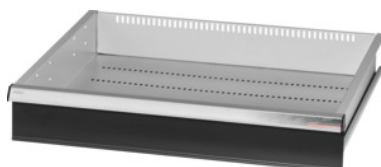

Garant GRIDLINE

Zásuvka s otevíráním zásuvky jednou rukou, 75 kg, 26×24G, Výška čela zásuvky: 125mm**Údaje o objednávce**

Artikové číslo	931166 125
GTIN	4062406132019
Třída artiklu	9GK

Popis**Provedení:**

Zásuvky se 100% výsuvem s vysouvací mechanikou. Hliníková úchytka s vyměnitelnými a popisovatelnými popisovacími proužky.

Otvory pro umístění drážkových dělicích lišt v rastru 25 mm (od zásuvek s výškou čela 75 mm).

Odblokování **jednotlivých zásuvek jednou rukou** – brání otevírání zásuvek během přepravy.

Nutné pro všechny montážní vozíky.

Nosnost 75 kg.

Vhodné pro:

Plášť skříně na náradí 30×28G č. 931155.

Rozsah dodávky:

Zásuvka kompletní vždy s 1 párem vodících lišt.

Lakování:

Korpus zásuvek světle šedá RAL 7035, čela antracitově šedá RAL 7016, **práškově nanášený lak.**

Korpus zásuvek nelze konfigurovat, vždy světle šedá RAL 7035.