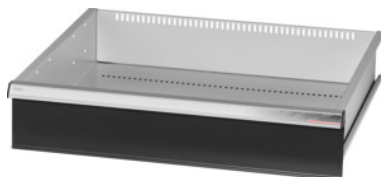

Garant GRIDLINE

Zásuvka s otevíráním zásuvky jednou rukou, 200 kg, 26×24G, Výška čela zásuvky: 150mm**Údaje o objednávce**

Artikové číslo	931168 150
GTIN	4062406132095
Třída artiklu	9GK

Popis**Provedení:**

Zásuvky se 100% výsuvem s vysouvací mechanikou. Hliníková úchytka s vyměnitelnými a popisovatelnými popisovacími proužky.

Otvory pro umístění drážkových dělicích lišt v rastru 25 mm (od zásuvek s výškou čela 75 mm).

Odblokování **jednotlivých zásuvek jednou rukou** – brání otevírání zásuvek během přepravy.

Nutné pro všechny montážní vozíky.

Nosnost 200 kg.

Vhodné pro:

Plášť skříňe na nářadí 30×28G č. 931155.

Rozsah dodávky:

Zásuvka kompletní vždy s 1 párem vodících lišt.

Lakování:

Korpus zásuvek světle šedá RAL 7035, čela antracitově šedá RAL 7016, **práškově nanášený lak.**

Korpus zásuvek nelze konfigurovat, vždy světle šedá RAL 7035.