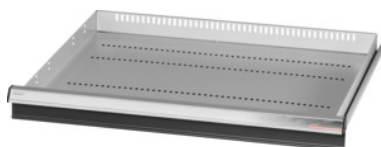

Garant GRIDLINE

Zásuvka s otevíráním zásuvky jednou rukou, 200 kg, 26×24G, Výška čela zásuvky: 75mm**Údaje o objednávce**

Artikové číslo	931168 75
GTIN	4062406132064
Třída artiklu	9GK

Popis**Provedení:**

Zásuvky se 100% výsuvem s vysouvací mechanikou. Hliníková úchytka s vyměnitelnými a popisovatelnými popisovacími proužky.

Otvory pro umístění drážkových dělicích lišt v rastru 25 mm (od zásuvek s výškou čela 75 mm).

Odblokování **jednotlivých zásuvek jednou rukou** – brání otevírání zásuvek během přepravy.

Nutné pro všechny montážní vozíky.

Nosnost 200 kg.

Vhodné pro:

Plášť skříně na nářadí 30×28G č. 931155.

Rozsah dodávky:

Zásuvka kompletní vždy s 1 párem vodících lišt.

Lakování:

Korpus zásuvek světle šedá RAL 7035, čela antracitově šedá RAL 7016, **práškově nanášený lak.**

Korpus zásuvek nelze konfigurovat, vždy světle šedá RAL 7035.