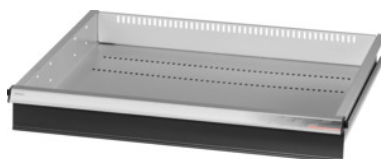

Garant GRIDLINE

Zásuvka s otevíráním zásuvky jednou rukou, 200 kg, 26×24G, Výška čela zásuvky: 100mm**Údaje o objednávce**

Artikové číslo	931168 100
GTIN	4062406132071
Třída artiklu	9GK

Popis**Provedení:**

Zásuvky se 100% výsuvem s vysouvací mechanikou. Hliníková úchytka s vyměnitelnými a popisovatelnými popisovacími proužky.
Otvory pro umístění drážkových dělicích lišt v rastru 25 mm (od zásuvek s výškou čela 75 mm).
Odblokování **jednotlivých zásuvek jednou rukou** – brání otevírání zásuvek během přepravy.
Nutné pro všechny montážní vozíky.
Nosnost 200 kg.

Vhodné pro:

Plášť skříně na nářadí 30×28G č. 931155.

Rozsah dodávky:

Zásuvka kompletní vždy s 1 párem vodících lišt.

Lakování:

Korpus zásuvek světle šedá RAL 7035, čela antracitově šedá RAL 7016, **práškově nanášený lak.**
Korpus zásuvek nelze konfigurovat, vždy světle šedá RAL 7035.

Technický popis

Výška čela	100 mm
Otvírání jednotlivých zásuvek	jednoruční
Užitná plocha zásuvek v G	26×24
Hmotnost	15 kg
Užitná výška	75 mm

Nosnost zásuvek / výsuvných den	200 kg
Užitná šířka v G	26
Užitná hloubka v G	24
Oblast použití	Montážní vozík
Užitná hloubka	600 mm
Užitná šířka	650 mm
S otvíráním jednotlivých zásuvek	ano
Tloušťka materiálu	1,2 mm
Výsuv zásuvky (částečný/plný výsuv)	100 %
Volba barev	RAL 9002, 7035, 7005, 7016, 6011, 5018, 5012, 5011, 5005, 3003
Užitná šířka × užitná hloubka zásuvek v G	26×24G
Druh produktu	Zásuvka