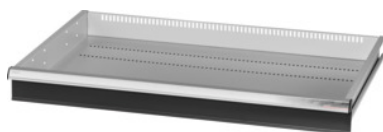

Garant GRIDLINE

Zásuvka s otevíráním zásuvky jednou rukou, 200 kg, 36×24G, Výška čela zásuvky: 100mm**Údaje o objednávce**

Artikové číslo	931356 100
GTIN	4062406132224
Třída artiklu	9GK

Popis**Provedení:**

Zásuvky se 100% výsuvem s vysouvací mechanikou. Hliníková úchytka s vyměnitelnými a popisovatelnými popisovacími proužky.

Otvory pro umístění drážkových dělicích lišt v rastru 25 mm (od zásuvek s výškou čela 75 mm).

S **otevíráním jednotlivých zásuvek** – brání otevření zásuvek během přepravy. Povinné pro všechny montážní vozíky.

Nosnost 200 kg.

Vhodné pro:

Plášť skříně na náradí 40×28G č. 931335.

Rozsah dodávky:

Zásuvka kompletní s 1 párem vodících lišt.

Lakování:

Korpus zásuvek světle šedá RAL 7035, čela antracitová šedá RAL 7016, **práškově nanášený lak.**

Korpus zásuvek nelze konfigurovat, vždy světle šedá RAL 7035.

Technický popis

Výška čela	100 mm
Hmotnost	18 kg
Užitná plocha zásuvek v G	36×24
Otvírání jednotlivých zásuvek	jednoruční
Nosnost zásuvek / výsuvných den	200 kg