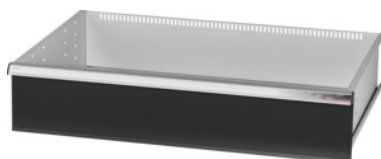

Garant GRIDLINE

**Zásuvka s otevíráním zásuvky jednou rukou, 75 kg, 36×24G, Výška čela zásuvky: 200mm****Údaje o objednávce**

|                |               |
|----------------|---------------|
| Artikové číslo | 931354 200    |
| GTIN           | 4062406132187 |
| Třída artiklu  | 9GK           |

**Popis****Provedení:**

**Zásuvky se 100% výsuvem** s vysouvací mechanikou. Hliníková úchytka s vyměnitelnými a popisovatelnými popisovacími proužky.

Otvory pro umístění drážkových dělicích lišt v rastru 25 mm (od zásuvek s výškou čela 75 mm).

Zásuvka kompletní s 1 párem vodících lišt.

**Lakování:**

Korpus zásuvek světle šedá RAL 7035, čela antracitová šedá RAL 7016, **práškově nanášený lak.**

**Korpus zásuvek nelze konfigurovat, vždy světle šedá RAL 7035.**