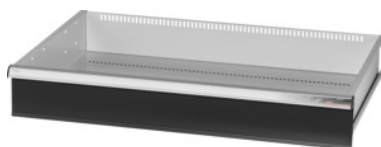

Garant GRIDLINE

Zásuvka s otevíráním zásuvky jednou rukou, 75 kg, 36×24G, Výška čela zásuvky: 150mm**Údaje o objednávce**

Artikové číslo	931354 150
GTIN	4062406132170
Třída artiklu	9GK

Popis**Provedení:**

Zásuvky se 100% výsuvem s vysouvací mechanikou. Hliníková úchytka s vyměnitelnými a popisovatelnými popisovacími proužky.

Otvory pro umístění drážkových dělicích lišt v rastru 25 mm (od zásuvek s výškou čela 75 mm).

S **otevíráním jednotlivých zásuvek** – brání otevření zásuvek během přepravy. Povinné pro všechny montážní vozíky.

Nosnost 75 kg.

Vhodné pro:

Plášť skříně na nářadí 40×28G č. 931335.

Rozsah dodávky:

Zásuvka kompletní s 1 párem vodicích lišt.

Lakování:

Korpus zásuvek světle šedá RAL 7035, čela antracitová šedá RAL 7016, **práškově nanášený lak.**

Korpus zásuvek nelze konfigurovat, vždy světle šedá RAL 7035.

Technický popis

Užitná výška	125 mm
Hmotnost	20 kg
Nosnost zásuvek / výsuvných den	75 kg
Otvírání jednotlivých zásuvek	jednoruční
Užitná plocha zásuvek v G	36×24