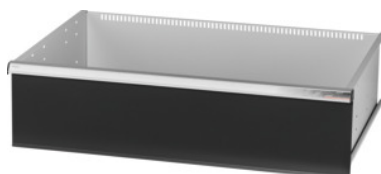

Garant GRIDLINE

**Zásuvka s otevíráním zásuvky jednou rukou, 75 kg, 36×24G, Výška čela zásuvky: 300mm****Údaje o objednávce**

Artikové číslo	931354 300
GTIN	4062406132200
Třída artiklu	9GK

**Popis****Provedení:**

**Zásuvky se 100% výsuvem** s vysouvací mechanikou. Hliníková úchytka s vyměnitelnými a popisovatelnými popisovacími proužky.

Otvory pro umístění drážkových dělicích lišt v rastru 25 mm (od zásuvek s výškou čela 75 mm).

Zásuvka kompletní s 1 párem vodicích lišt.

**Lakování:**

Korpus zásuvek světle šedá RAL 7035, čela antracitová šedá RAL 7016, **práškově nanášený lak.**

**Korpus zásuvek nelze konfigurovat, vždy světle šedá RAL 7035.**