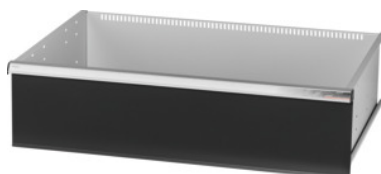

Garant GRIDLINE

Zásuvka s otevíráním zásuvky jednou rukou, 75 kg, 36×24G, Výška čela zásuvky: 250mm**Údaje o objednávce**

Artikové číslo	931354 250
GTIN	4062406132194
Třída artiklu	9GK

Popis**Provedení:**

Zásuvky se 100% výsuvem s vysouvací mechanikou. Hliníková úchytka s vyměnitelnými a popisovatelnými popisovacími proužky.

Otvory pro umístění drážkových dělicích lišt v rastru 25 mm (od zásuvek s výškou čela 75 mm).

Lakování:

Korpus zásuvek světle šedá RAL 7035, čela antracitová šedá RAL 7016, **práškově nanášený lak.**

Korpus zásuvek nelze konfigurovat, vždy světle šedá RAL 7035.

Technický popis

Výška čela	250 mm
Užitná výška	225 mm
Užitná plocha zásuvek v G	36×24
Hmotnost	24 kg