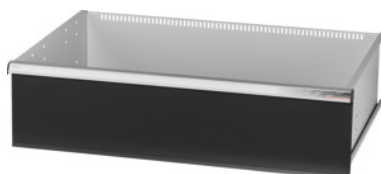

Garant GRIDLINE

Zásuvka s otevíráním zásuvky jednou rukou, 200 kg, 36×24G, Výška čela zásuvky: 250mm**Údaje o objednávce**

Artikové číslo	931356 250
GTIN	4062406132262
Třída artiklu	9GK

Popis**Provedení:**

Zásuvky se 100% výsuvem s vysouvací mechanikou. Hliníková úchytka s vyměnitelnými a popisovatelnými popisovacími proužky.

Otvory pro umístění drážkových dělicích lišt v rastru 25 mm (od zásuvek s výškou čela 75 mm).

S otevíráním jednotlivých zásuvek – brání otevření zásuvek během přepravy. Povinné pro všechny montážní vozíky.

Nosnost 200 kg.

Vhodné pro:

Plášť skříňe na nářadí 40×28G č. 931335.

Rozsah dodávky:

Zásuvka kompletní s 1 párem vodících lišt.

Lakování:

Korpus zásuvek světle šedá RAL 7035, čela antracitová šedá RAL 7016, **práškově nanášený lak.**

Korpus zásuvek nelze konfigurovat, vždy světle šedá RAL 7035.

Technický popis

Otvírání jednotlivých zásuvek	jednoruční
Výška čela	250 mm
Užitná plocha zásuvek v G	36×24
Nosnost zásuvek / výsuvných den	200 kg