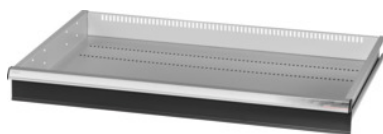

Garant GRIDLINE

Zásuvka s otevíráním zásuvky jednou rukou, 200 kg, 36×24G, Výška čela zásuvky: 125mm**Údaje o objednávce**

Artikové číslo	931356 125
GTIN	4062406132231
Třída artiklu	9GK

Popis**Provedení:**

Zásuvky se 100% výsuvem s vysouvací mechanikou. Hliníková úchytka s vyměnitelnými a popisovatelnými popisovacími proužky.

Otvory pro umístění drážkových dělicích lišt v rastru 25 mm (od zásuvek s výškou čela 75 mm).

S **otevíráním jednotlivých zásuvek** – brání otevření zásuvek během přepravy. Povinné pro všechny montážní vozíky.

Nosnost 200 kg.

Vhodné pro:

Plášť skříně na náradí 40×28G č. 931335.

Rozsah dodávky:

Zásuvka kompletní s 1 párem vodících lišt.

Lakování:

Korpus zásuvek světle šedá RAL 7035, čela antracitová šedá RAL 7016, **práškově nanášený lak.**

Korpus zásuvek nelze konfigurovat, vždy světle šedá RAL 7035.

Technický popis

Výška čela	125 mm
Nosnost zásuvek / výsuvných den	200 kg
Užitná výška	100 mm
Užitná plocha zásuvek v G	36×24
Otvírání jednotlivých zásuvek	jednoruční