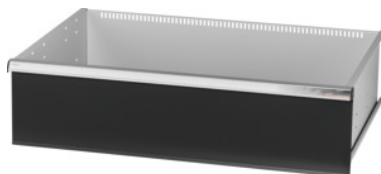

Garant GRIDLINE

Zásuvka s otevíráním zásuvky jednou rukou, 200 kg, 36×24G, Výška čela zásuvky: 300mm**Údaje o objednávce**

Artikové číslo	931356 300
GTIN	4062406132279
Třída artiklu	9GK

Popis**Provedení:**

Zásuvky se 100% výsuvem s vysouvací mechanikou. Hliníková úchytka s vyměnitelnými a popisovatelnými popisovacími proužky.

Otvory pro umístění drážkových dělicích lišt v rastru 25 mm (od zásuvek s výškou čela 75 mm).

S **otevíráním jednotlivých zásuvek** – brání otevření zásuvek během přepravy. Povinné pro všechny montážní vozíky.

Nosnost 200 kg.

Vhodné pro:

Plášť skříňe na nářadí 40×28G č. 931335.

Rozsah dodávky:

Zásuvka kompletní s 1 párem vodicích lišt.

Lakování:

Korpus zásuvek světle šedá RAL 7035, čela antracitová šedá RAL 7016, **práškově nanášený lak.**

Korpus zásuvek nelze konfigurovat, vždy světle šedá RAL 7035.

Technický popis

Nosnost zásuvek / výsuvných den	200 kg
Otvírání jednotlivých zásuvek	jednoruční
Užitná plocha zásuvek v G	36×24
Výška čela	300 mm