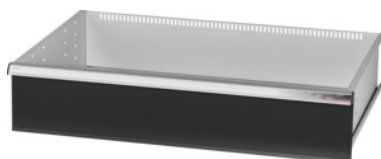

Garant GRIDLINE

Zásuvka s otevíráním zásuvky jednou rukou, 200 kg, 36×24G, Výška čela zásuvky: 200mm**Údaje o objednávce**

Artikové číslo	931356 200
GTIN	4062406132255
Třída artiklu	9GK

Popis**Provedení:**

Zásuvky se 100% výsuvem s vysouvací mechanikou. Hliníková úchytka s vyměnitelnými a popisovatelnými popisovacími proužky.

Otvory pro umístění drážkových dělicích lišt v rastru 25 mm (od zásuvek s výškou čela 75 mm).

S **otevíráním jednotlivých zásuvek** – brání otevření zásuvek během přepravy. Povinné pro všechny montážní vozíky.

Nosnost 200 kg.

Vhodné pro:

Plášť skříně na nářadí 40×28G č. 931335.

Rozsah dodávky:

Zásuvka kompletní s 1 párem vodících lišt.

Lakování:

Korpus zásuvek světle šedá RAL 7035, čela antracitová šedá RAL 7016, **práškově nanášený lak.**

Korpus zásuvek nelze konfigurovat, vždy světle šedá RAL 7035.

Technický popis

Užitná plocha zásuvek v G	36×24
Užitná výška	175 mm
Otvírání jednotlivých zásuvek	jednoruční
Hmotnost	22 kg
Výška čela	200 mm