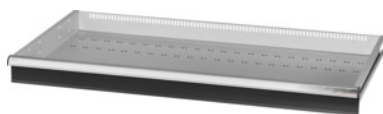

Garant GRIDLINE

**Zásuvka s otevíráním zásuvky jednou rukou, 75 kg, 46×24G, Výška čela zásuvky: 100mm****Údaje o objednávce**

Artikové číslo	931454 100
GTIN	4062406132408
Třída artiklu	9GK

**Popis****Provedení:**

**Zásuvky se 100% výsuvem** s vysouvací mechanikou. Hliníková úchytka s vyměnitelnými a popisovatelnými popisovacími proužky.

Otvory pro umístění drážkových dělicích lišt v rastru 50 mm resp. 2G (od zásuvek s výškou čela 75 mm).

Zásuvka kompletní vždy s 1 párem vodících lišt.

**Lakování:**

Korpus zásuvek světle šedá RAL 7035, čela antracitově šedá RAL 7016, **práškově nanášený lak.**

**Korpus zásuvek nelze konfigurovat, vždy světle šedá RAL 7035.**

**Upozornění:**

Je možné používat jen nástrčné dělicí příčky GridLine v šířkách 2G, 4G, 6G, 8G, 10G nebo 12 G.

**Technický popis**

Užitná plocha zásuvek v G	46×24
Nosnost zásuvek / výsuvných den	75 kg
Užitná výška	75 mm
Výška čela	100 mm