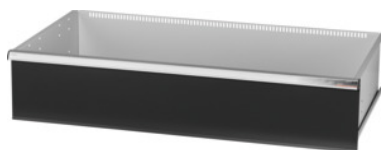

Garant GRIDLINE

Zásuvka s otevíráním zásuvky jednou rukou, 200 kg, 46×24G, Výška čela zásuvky: 250mm**Údaje o objednávce**

Artikové číslo	931456 250
GTIN	4062406132668
Třída artiklu	9GK

Popis**Provedení:**

Zásuvky se 100% výsuvem s vysouvací mechanikou. Hliníková úchytka s vyměnitelnými a popisovatelnými popisovacími proužky.

Otvory pro umístění drážkových dělicích lišt v rastru 50 mm resp. 2G (od zásuvek s výškou čela 75 mm).

Odblokování **jednotlivých zásuvek jednou rukou** – brání otevírání zásuvek během přepravy.

Nutné pro všechny montážní vozíky.

Nosnost 200 kg.

Vhodné pro:

Plášť skříně na náradí 50×28G č. 931435.

Rozsah dodávky:

Zásuvka kompletní vždy s 1 párem vodících lišt.

Lakování:

Korpus zásuvek světle šedá RAL 7035, čela antracitově šedá RAL 7016, **práškově nanášený lak.**

Korpus zásuvek nelze konfigurovat, vždy světle šedá RAL 7035.