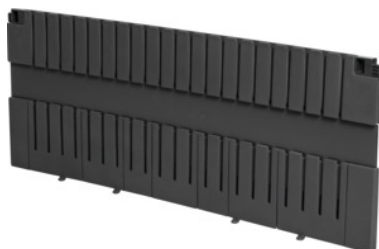

Garant GRIDLINE

**Dělicí lišty s drážkami Hloubka 24G, vhodné pro zásuvky s výškou čela:
250mm****Údaje o objednávce**

Artikové číslo	951530 250
GTIN	4062406136611
Třída artiklu	9GB

Popis**Provedení:**

Dělicí drážky jednotlivě pro rozdělení zásuvek. Montáž bez náradí: Dělicí drážky se bezpečně zaklapnou do otvorů v zásuvce. Stabilní konstrukce z plastu, žádné nebezpečí zranění o hrany při vyjímání. Nárazník z ocelového plechu pro vyšší stabilitu.

Vhodné pro:

Zásuvky užitná hloubka 24G.

Technický popis

Vhodné pro zásuvky s výškou čela	250 mm
Výška	225 mm
Tloušťka	12 mm
Druh produktu	Dělicí lišta s drážkami