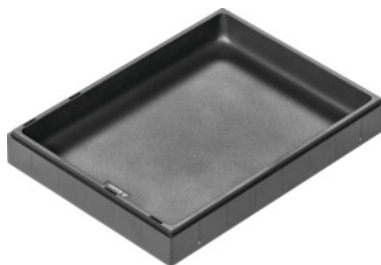

Garant GRIDLINE

Zásobník na drobné díly easyPick Výška 25 mm, Šířka x hloubka v G / Typ: 6X8/1**Údaje o objednávce**

Artikové číslo	951210 6X8/1
GTIN	4062406147099
Třída artiklu	9GB

Popis**Vhodné pro:**

Ve všech zásuvkách s výškou čela 50 mm.

Technický popis

Šířka v G	6
Šířka	150 mm
Hloubka v G	8
Počet přihrádek v boxu	1
Hloubka	200 mm
Výška	25 mm
Barva	antracit
Řada	easyPick
Druh produktu	Box na drobné díly