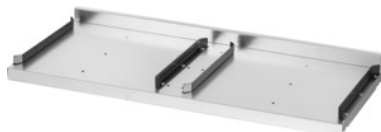

Garant GRIDLINE

Přídavná police pro skříň Shadowboard, pro šířku skříně v G: 40**Údaje o objednávce**

Artikové číslo	944195 40
GTIN	4062406151768
Třída artiklu	9GI

Popis**Vhodné pro:**

Skříně Shadowboard č. 944161 a 944163, všechny skříně GridLine hloubka 20G a šířka skříně 40G. U vodicích lišt je možné konec dorazu ohnout pro různé hloubky shadowboardu.

Lakování:

Police pozinkované, lišty **vždy** antracitová šedá RAL 7016, **práškově nanášený lak.**

Technický popis

Šířka	950 mm
Tloušťka	40 mm
Hmotnost	4 kg
Oblast použití	Regálová skříň
Tloušťka materiálu	0,9 mm
Nosnost police / maximální zatížení police, rozložené na plochu (na kov)	100 kg
Druh produktu	Police