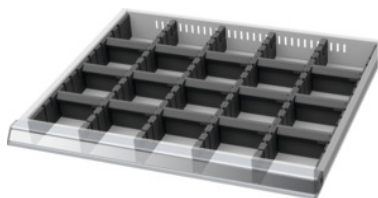

Garant GRIDLINE

**Sada dělicích lišt s drážkami / dělicích příček, 20×16G, Výška čela zásuvek / typ: 75/2****Údaje o objednávce**

Artikové číslo	950220 75/2
GTIN	4062406193256
Třída artiklu	9GB

**Popis****Provedení:**

Okrajové lišty, dělicí drážky a dělicí příčky z plastu. Dělicí drážky se bezpečně upevní do otvorů v zásuvce zaklipsováním. Dělicí příčky se zasunou do dělicích drážek.

Organizéry vyplní celou zásuvku 20×16G.

**Vhodné pro:**

Zásuvky 20×16G.

**Obsah:**

Sada okrajových lišt č. 951560: 1 × vel. 75

Dělicí drážky č. 951510: 4 × vel. 75

Výsuvná přepážka č. 951741: 15 × vel. 75

**Technický popis**

Vhodné pro zásuvky s výškou čela	75 mm
Vhodné pro užitnou hloubku zásuvky	400 mm
Vhodné pro užitnou šířku zásuvky	500 mm
Užitná plocha zásuvek v G	20×16
Vhodné pro užitnou hloubku zásuvky v G	16
Výška	50 mm
Vhodné pro užitnou šířku zásuvky v G	20

Hmotnost	0,8 kg
Atribut názvu produktu	20×16G
Druh produktu	Dělicí příčka do zásuvky