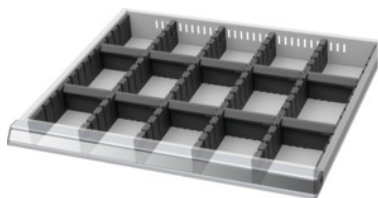

Garant GRIDLINE

Sada dělicích lišt s drážkami / dělicích příček, 20×16G, Výška čela zásuvek / typ: 75/1**Údaje o objednávce**

Artikové číslo	950220 75/1
GTIN	4062406193232
Třída artiklu	9GB

Popis**Provedení:**

Okrajové lišty, dělicí drážky a dělicí příčky z plastu. Dělicí drážky se bezpečně upevní do otvorů v zásuvce zaklipsováním. Dělicí příčky se zasunou do dělicích drážek.

Organizéry vyplní celou zásuvku 20×16G.

Vhodné pro:

Zásuvky 20×16G.

Obsah:

Sada okrajových lišt č. 951560: 1 × vel. 75

Dělicí drážky č. 951510: 4 × vel. 75

Výsuvná přepážka č. 951741: 10 × vel. 75

Technický popis

Vhodné pro zásuvky s výškou čela	75 mm
Užitná plocha zásuvek v G	20×16
Vhodné pro užitnou hloubku zásuvky	400 mm
Vhodné pro užitnou šířku zásuvky	500 mm
Výška	50 mm
Vhodné pro užitnou hloubku zásuvky v G	16
Vhodné pro užitnou šířku zásuvky v G	20

Hmotnost	0,768 kg
Atribut názvu produktu	20×16G
Druh produktu	Dělicí příčka do zásuvky

Příslušenství

Okrajové lišty s drážkami, 2dílná sadaHloubka 16G vhodné pro zásuvky s výškou čela 75 mm	951560 75
Dělicí lišty s drážkamiHloubka 16G vhodné pro zásuvky s výškou čela 75 mm	951510 75
Násuvné dělicí přepážkyŠířka 4G vhodné pro zásuvky s výškou čela 75 mm	951741 75