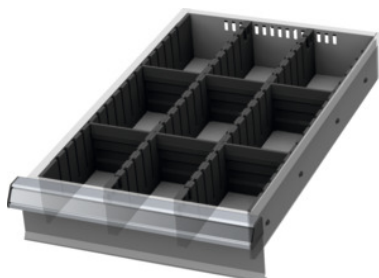

Garant GRIDLINE

Sada dělicích lišt s drážkami / dělicích příček, 12×20G, Výška čela zásuvek / typ: 100/1**Údaje o objednávce**

Artikové číslo	950270 100/1
GTIN	4062406152475
Třída artiklu	9GB

Popis**Provedení:**

Okrajové lišty, dělicí lišty s drážkami a dělicí příčky z plastu. Dělicí lišty s drážkami se spolehlivě zaklesnou do otvorů v zásuvce. Dělicí příčky se zasunou do dělicích lišt s drážkami.

Organizéry vyplní celou zásuvku 12×20G.

Vhodné pro:

Zásuvky 12×20G.

Obsah:

Sada okrajových lišt č. 951570: 1 × vel. 100

Dělicí lišty s drážkami č. 951520: 2 × vel. 100

Násuvná dělicí přepážka č. 951741: 6 × vel. 100

Technický popis

Užitná plocha zásuvek v G	12×20
Vhodné pro užitnou hloubku zásuvky	500 mm
Vhodné pro zásuvky s výškou čela	100 mm
Vhodné pro užitnou šířku zásuvky v G	12
Vhodné pro užitnou hloubku zásuvky v G	20

Vhodné pro užitnou šířku zásuvky	300 mm
Výška	75 mm
Hmotnost	0,776 kg
Atribut názvu produktu	12×20G
Druh produktu	Dělicí příčka do zásuvky

Příslušenství

Násuvné dělicí přepážkyŠířka 4G vhodné pro zásuvky s výškou čela 100 mm	951741 100
Okrajové lišty s drážkami, 2dílná sadaHloubka 20G vhodné pro zásuvky s výškou čela 100 mm	951570 100
Dělicí lišty s drážkamiHloubka 20G vhodné pro zásuvky s výškou čela 100 mm	951520 100