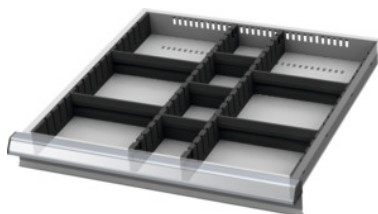

Garant GRIDLINE

Sada dělicích lišt s drážkami / dělicích příček, 20×20G, Výška čela zásuvek / typ: 75/3**Údaje o objednávce**

Artikové číslo	950320 75/3
GTIN	4062406151980
Třída artiklu	9GB

Popis**Provedení:**

Okrajové lišty, dělicí lišty s drážkami a dělicí příčky z plastu. Dělicí lišty s drážkami se spolehlivě zaklesnou do otvorů v zásuvce. Dělicí příčky se zasunou do dělicích lišt s drážkami.

Organizéry vyplní celou zásuvku 20×20G.

Technický popis

Výška	50 mm
Vhodné pro užitnou šířku zásuvky	500 mm
Vhodné pro zásuvky s výškou čela	75 mm
Vhodné pro užitnou hloubku zásuvky	500 mm
Vhodné pro užitnou šířku zásuvky v G	20
Vhodné pro užitnou hloubku zásuvky v G	20

Užitná plocha zásuvek v G	20×20
Hmotnost	0,648 kg
Atribut názvu produktu	20×20G
Druh produktu	Dělicí příčka do zásuvky

Příslušenství

Okrajové lišty s drážkami, 2dílná sadaHloubka 20G vhodné pro zásuvky s výškou čela 75 mm	951570 75
Násuvné dělicí přepážkyŠířka 8G vhodné pro zásuvky s výškou čela 75 mm	951781 75
Násuvné dělicí přepážkyŠířka 4G vhodné pro zásuvky s výškou čela 75 mm	951741 75
Dělicí lišty s drážkamiHloubka 20G vhodné pro zásuvky s výškou čela 75 mm	951520 75