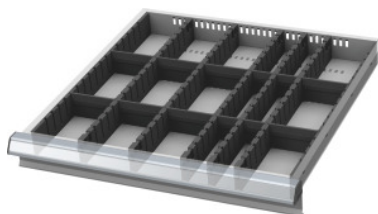

Garant GRIDLINE

**Sada dělicích lišt s drážkami / dělicích příček, 20×20G, Výška čela zásuvek / typ: 75/2****Údaje o objednávce**

Artikové číslo	950320 75/2
GTIN	4062406216450
Třída artiklu	9GB

**Popis****Provedení:**

Okrajové lišty, dělicí lišty s drážkami a dělicí příčky z plastu. Dělicí lišty s drážkami se spolehlivě zaklesnou do otvorů v zásuvce. Dělicí příčky se zasunou do dělicích lišt s drážkami.

Organizéry vyplní celou zásuvku 20×20G.

**Technický popis**

Vhodné pro zásuvky s výškou čela	75 mm
Vhodné pro užitnou šířku zásuvky	500 mm
Užitná plocha zásuvek v G	20×20
Vhodné pro užitnou hloubku zásuvky v G	20
Výška	50 mm
Vhodné pro užitnou hloubku zásuvky	500 mm

Vhodné pro užitnou šířku zásuvky v G	20
Hmotnost	0,975 kg
Atribut názvu produktu	20x20G
Druh produktu	Dělicí příčka do zásuvky