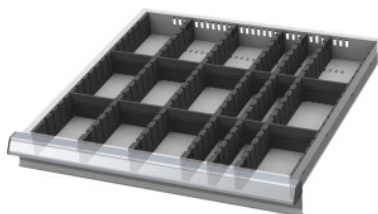

Garant GRIDLINE

**Sada dělicích lišt s drážkami / dělicích příček, 20×20G, Výška čela zásuvek / typ: 100/2****Údaje o objednávce**

Artikové číslo	950320 100/2
GTIN	4062406216467
Třída artiklu	9GB

**Popis****Provedení:**

Okrajové lišty, dělicí lišty s drážkami a dělicí příčky z plastu. Dělicí lišty s drážkami se spolehlivě zaklesnou do otvorů v zásuvce. Dělicí příčky se zasunou do dělicích lišt s drážkami.

Organizéry vyplní celou zásuvku 20×20G.

**Technický popis**

Vhodné pro zásuvky s výškou čela	100 mm
Výška	75 mm
Užitná plocha zásuvek v G	20×20
Vhodné pro užitnou šířku zásuvky	500 mm
Vhodné pro užitnou šířku zásuvky v G	20
Vhodné pro užitnou hloubku zásuvky	500 mm

Vhodné pro užitnou hloubku zásuvky v G	20
Hmotnost	1,492 kg
Atribut názvu produktu	20x20G
Druh produktu	Dělicí příčka do zásuvky