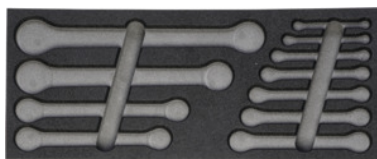

Garant

Vložka z tvrzené pěny pro sady nářadí, Vhodný pro sadu vložek s tvrzené pěny: 952447

Údaje o objednávce

Artikové číslo	952001 952447
GTIN	4062406154431
Třída artiklu	91A

Popis

Provedení:

Sady běžných nástrojů ve dvoubarevné PE vložce z tvrzené pěny. Pěna s uzavřenými póry je **odolná vůči oleji** a není nasákavá. Krycí vrstva v barvě antracit, spodní **kontrastní barva šedá** signalizuje **scházející nástroje**.

Vlastnost tvrzené pěny LD45, tloušťka: 30 mm

Technický popis

Počet nástrojů	11
Vlastnost tvrzené pěny LD45, tloušťka	30 mm
Provedení	prázdná pro sady nářadí
Druh produktu	Vložka z tvrzené pěny