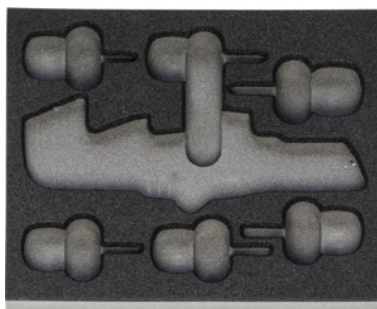

Garant

Vložka z tvrzené pěny pro sady nářadí, Vhodný pro sadu vložek s tvrzené pěny: 952891

Údaje o objednávce

Artikové číslo	952001 952891
GTIN	4062406156596
Třída artiklu	91A

Popis

Provedení:

Sady běžných nástrojů ve dvoubarevné PE vložce z tvrzené pěny. Pěna s uzavřenými póry je **odolná vůči oleji** a není nasáková. Krycí vrstva v barvě antracit, spodní **kontrastní barva šedá** signalizuje **scházející nástroje**.

Vlastnost tvrzené pěny LD45, tloušťka: 30 mm

Míra naplnění zásuvky v G: 8×10

Šířka: 200 mm

Hloubka: 250 mm

Šířka v G: 8

Hloubka v G: 10

Technický popis

Počet nástrojů	15
Míra naplnění zásuvky v G	8×10
Hloubka	250 mm
Šířka	200 mm

Technický list

Hloubka v G	10
Vlastnost tvrzené pěny LD45, tloušťka	30 mm
Šířka v G	8
Provedení	prázdná pro sady nářadí
Druh produktu	Vložka z tvrzené pěny