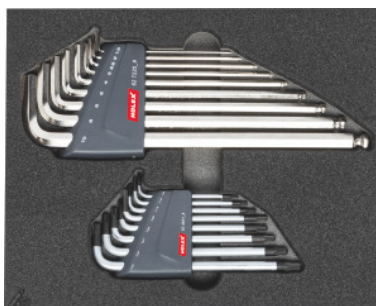

Úhlové klíče pro Torx® a 6hran, Počet nástrojů: 17

Údaje o objednávce

Artikové číslo	953147 17
GTIN	4062406218928
Třída artiklu	91A

Popis

Provedení:

Sady běžných nástrojů ve dvoubarevné PE vložce z tvrzené pěny. Pěna s uzavřenými póry je odolná vůči oleji a není nasáková. **Krycí vrstva antracit**, spodní **kontrastní šedá barva** signalizuje chybějící nástroje.

Rozsah dodávky:

Vložka z tvrzené pěny prázdná č. 952001 vel. 953147: 1 ks

Sada 6hranných úhlových šroubováků HOLEX č. 627225 vel. 9: 1 ks

Sada úhlových klíčů HOLEX pro šrouby Torx® č. 624921 vel. 8 (TX9; TX10; TX15; TX20; TX25; TX27; TX30, TX40): 1 ks

Technický popis

Hloubka v G	10
Počet nástrojů	17
Hloubka	250 mm
Šířka v G	8
Šířka	200 mm
Provedení	se šroubovákem