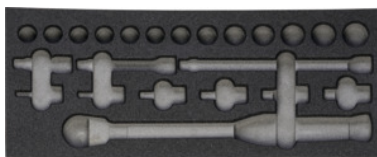

Garant

Vložka z tvrzené pěny pro sady nářadí, Vhodný pro sadu vložek s tvrzené pěny: 953966

Údaje o objednávce

| | |
|----------------|---------------|
| Artikové číslo | 952001 953966 |
| GTIN | 4062406157418 |
| Třída artiklu | 91A |

Popis

Provedení:

Sady běžných nástrojů ve dvoubarevné PE vložce z tvrzené pěny. Pěna s uzavřenými póry je **odolná vůči oleji** a není nasáková. Krycí vrstva v barvě antracit, spodní **kontrastní barva šedá** signalizuje **scházející nástroje**.

Vlastnost tvrzené pěny LD45, tloušťka: 30 mm

Míra naplnění zásuvky v G: 8×20

Šířka: 200 mm

Hloubka: 500 mm

Šířka v G: 8

Hloubka v G: 20

Technický popis

| | |
|---------------------------------------|--------|
| Hloubka v G | 20 |
| Šířka v G | 8 |
| Šířka | 200 mm |
| Vlastnost tvrzené pěny LD45, tloušťka | 30 mm |
| Míra naplnění zásuvky v G | 8×20 |
| Hloubka | 500 mm |
| Počet nástrojů | 23 |

| | |
|---------------|-------------------------|
| Provedení | prázdna pro sady náradí |
| Druh produktu | Vložka z tvrzené pěny |