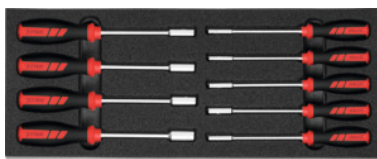

Sada nástrčných klíčů, Počet nástrojů: 9

Údaje o objednávce

Artikové číslo	952661 9
GTIN	4062406156541
Třída artiklu	91A

Popis

Provedení:

Sady běžných nástrojů ve dvoubarevné PE vložce z tvrzené pěny. Pěna s uzavřenými póry je odolná vůči oleji a není nasákavá. **Krycí vrstva antracit**, spodní **kontrastní šedá barva** signalizuje chybějící nástroje.

Rozsah dodávky:

Vložka z tvrzené pěny prázdná č. 952001 vel. 952661: 1 ks

Sada nástrčných klíčů HOLEX č. 622211 vel. 9 (4; 4,5; 5; 5,5; 6; 7; 8; 9; 10): 1 ks

Technický popis

Počet nástrojů	9
Šířka	200 mm
Počet kusů náradí	9
Hloubka	500 mm
Hloubka v G	20
Hmotnost	0,831 kg
Šířka v G	8
Provedení	s nástrčným klíčem
Vlastnost tvrzené pěny LD45, tloušťka	30 mm
Míra naplnění zásuvky v G	8×20

Druh produktu

Vložka z tvrzené pěny

PříslušenstvíVložka z tvrzené pěny pro sady nářadí Vhodný pro sadu
vloček s tvrzené pěny 952661

952001 952661

Sada nástrčných klíčů s rukojetídlouhé Počet klíčů 9

622211 9